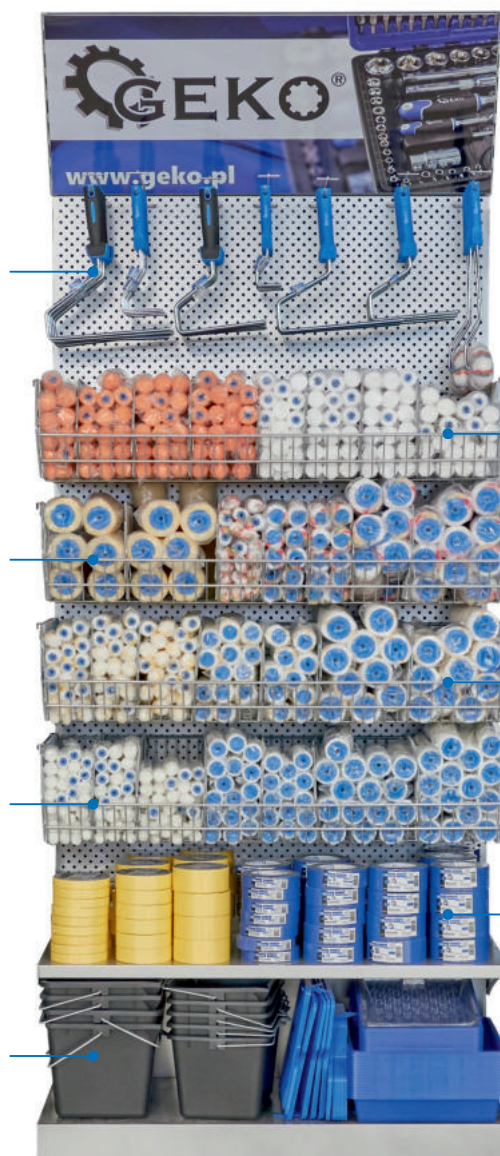

KOD	OPIS	ILOŚĆ
G66225	Wałek malarski poliester 18cm 48mm fi-8mm (100)	50
G66227	Wałek malarski poliester 25cm 48mm fi-8mm (100)	50
G66257	Wałek malarski poliakryl (multi) 15cm 18mm fi-6mm (500)	50
G66261	Wałek malarski poliakryl (multi) 15cm 30mm fi-6mm (200)	50
G66259	Wałek malarski poliakryl (multi) 10cm 30mm fi-6mm (200)	50
G66263	Wałek malarski poliakryl (multi) 18cm 48mm fi-8mm (100)	50
G66265	Wałek malarski poliakryl (multi) 25cm 48mm fi-8mm (100)	50

KOD	OPIS	ILOŚĆ
G66201	Wałek malarski welur 7cm 18mm fi-6mm (1000)	50
G66203	Wałek malarski welur 10cm 18mm fi-6mm (500)	50
G66205	Wałek malarski welur 15cm 18mm fi-6mm (500)	50
G66209	Wałek malarski welur 15cm 30mm fi-6mm (200)	50
G66207	Wałek malarski welur 10cm 30mm fi-6mm (200)	50
G66211	Wałek malarski welur 18cm 40mm fi-8mm (100)	50
G66213	Wałek malarski welur 25cm 40mm fi-8mm (100)	50

KOD	OPIS	ILOŚĆ
G66367	Wiadro malarskie 12L (20)	10
G66366	Wiadro malarskie 8L (40)	10
G66362	Kratka malarska duża 250x300mm (50)	20
G66363	Kuweta malarska mała 150x290mm	10
G66364	Kuweta malarska średnia 250x330mm	10
G66364A	Wkład do kuwety malarskiej średniej 250x330mm (20)	20
G66365A	Wkład do kuwety malarskiej dużej 330x350mm	20
G66361	Kratka malarska mała 190x230mm (50)	20

KOD	OPIS	ILOŚĆ
G66285	Wałek malarski gąbkowy 15cm 30mm fi-6mm (300)	50
G66283	Wałek malarski gąbkowy 10cm 30mm fi-6mm (500)	50
G66281	Wałek malarski gąbkowy 7cm 30mm fi-6mm (500)	50
G66279	Wałek malarski gąbkowy 5cm 30mm fi-6mm (1000)	50
G66297	Wałek malarski flock 15cm 30mm fi-6mm (300)	50
G66295	Wałek malarski flock 10cm 30mm fi-6mm (500)	50
G66293	Wałek malarski flock 7cm 30mm fi-6mm (500)	50
G66291	Wałek malarski flock 5cm 30mm fi-6mm (1000)	50

KOD	OPIS	ILOŚĆ
G66241	Wałek malarski poliakryl (ztota nić) 25cm 48mm fi-8mm (100)	50
G66239	Wałek malarski poliakryl (ztota nić) 18cm 48mm fi-8mm (100)	50
G66235	Wałek malarski poliakryl (ztota nić) 10cm 30mm fi-6mm (200)	50
G66237	Wałek malarski poliakryl (ztota nić) 15cm 30mm fi-6mm (200)	50
G66233	Wałek malarski poliakryl (ztota nić) 15cm 18mm fi-6mm (500)	50
G66231	Wałek malarski poliakryl (ztota nić) 10cm 18mm fi-6mm (500)	50
G66229	Wałek malarski poliakryl (ztota nić) 7cm 18mm fi-6mm (1000)	50

KOD	OPIS	ILOŚĆ
G66375	Taśma malarska - niebieska z ochroną UV - 48mm x 50m (36)	72
G66373	Taśma malarska - niebieska z ochroną UV - 38mm x 50m (48)	48
G66371	Taśma malarska - niebieska z ochroną UV - 25mm x 50m (72)	72
G66381	Taśma malarska - maskująca żółta - 48mm x 50m (48)	48
G66379	Taśma malarska - maskująca żółta - 30mm x 50m (48)	48
G66377	Taśma malarska - maskująca żółta - 19mm x 50m (72)	72

SZEROKOŚĆ	WYSOKOŚĆ	GLĘBOKOŚĆ
100CM	250CM	50CM

4 x kosz
24 x przegroda
7 x hak pojedynczy
1 x półka